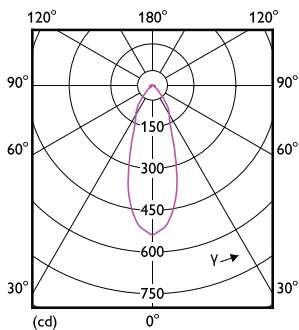

Fotometrische gegevens

Light Distribution Diagram - CoreProLEDspot D 4.5-60W R63 E27 827 36D