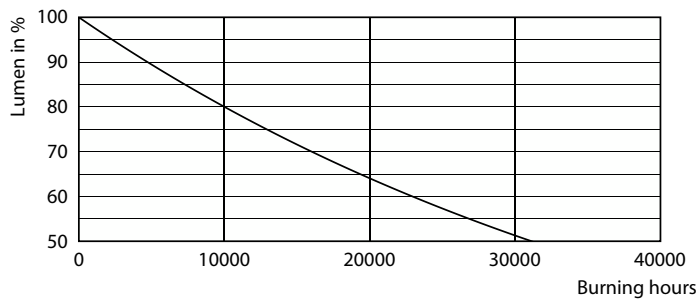

CorePro LEDspot reflectorlampen

Fotometrische gegevens

Accent Lighting Spots - CoreProLEDspot D 4.5-60W R63 E27 827 36D

Levensduur

Lumen Maintenance Diagram - CoreProLEDspot D 4.5-60W R63 E27 827 36D