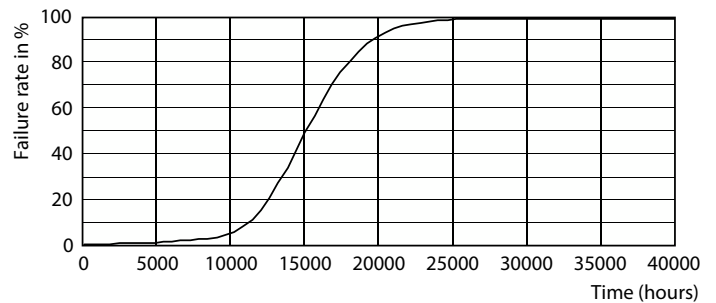

Life Expectancy Diagram - CoreProLEDspot D 4.5-60W R63 E27 827 36D