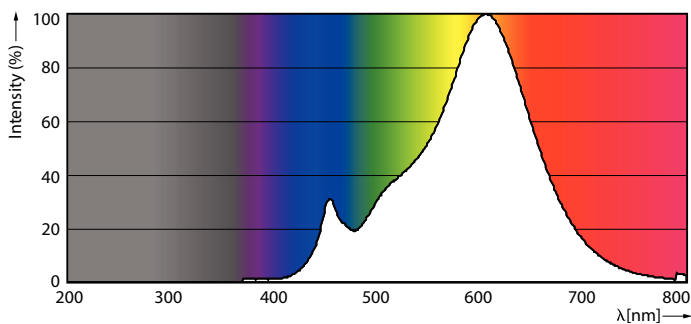

## Fotometrische gegevens

Light Distribution Diagram - CoreProLEDspot D 4.5-60W R63 E27 827 36D

Spectral Power Distribution Colour - CoreProLEDspot D 4.5-60W R63 E27 827 36D