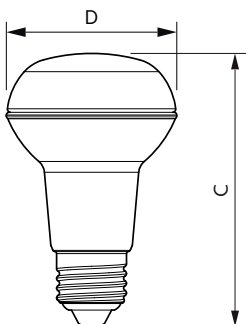

CorePro LEDspot reflectorlampen

Dimbaarheid en regelsystemen

Dimbaar	Alleen met specifieke dimmers

Eigenschappen behuizing en afmetingen

Lampafwerking	Helder
Lampvorm	R63 [R 63 mm]

Keurmerken en classificaties

Energie-efficiëntielabel	F
Geschikt voor accentverlichting	Ja
Energieverbruik kWh/1.000 uur	5 kWh
EPREL-registratienummer	397644
EyeComfort	Ja

Productgegevens

Productnaam voor bestelling	CoreProLEDspot D 4.5-60W R63 E27 827 36D

Volledige productnaam	CoreProLEDspot D 4.5-60W R63 E27 827 36D
Full EOC	871869681181800
Bestelcode	81181800
Materiaalnr. (12NC)	929001891402
Lokale code	81181800
Numerator - Aantal per pak	1
EAN/UPC - product/behuizing	8718696811818
Numerator - Dozen per buitendoos	6
EAN/UPC - Case	8718696811825

Maatschets

Product	D	C
CoreProLEDspot D 4.5-60W R63 E27 827 36D	63 mm	102 mm