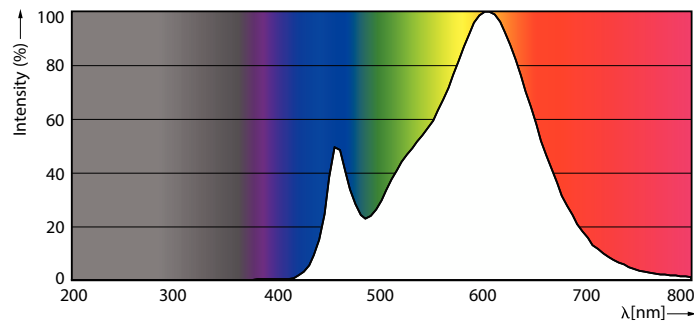

Fotometrische gegevens

CELESTON Photometrics 4.5 Philips Lighting B.V. Page: 1/1

Spectral Power Distribution Colour - CorePro LED Stick ND 9.5-68W T38 E27 830

General uniform lighting - CorePro LED Stick ND 9.5-68W T38 E27 830