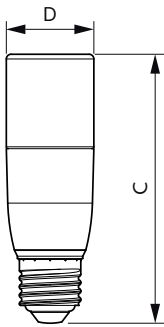

| Eigenschappen behuizing en afmetingen | |
|---------------------------------------|-----|
| Lampafwerking | Mat |

CorePro LED Specialties

| | |
|-------------------------------------|--|
| Lampvorm | Staaflamp |
| Keurmerken en classificaties | |
| Energie-efficiëntielabel | F |
| Energieverbruik kWh/1.000 uur | 10 kWh |
| EPREL-registratienummer | 415169 |
| EyeComfort | Ja |
| Productgegevens | |
| Productnaam voor bestelling | CorePro LED Stick ND 9.5-68W T38 E27 830 |
| Volledige productnaam | CorePro LED Stick ND 9.5-68W T38 E27 830 |

Maatschets

| Product | D | C |
|--|---------|----------|
| CorePro LED Stick ND 9.5-68W T38 E27 830 | 37,2 mm | 114,3 mm |

Fotometrische gegevens

CELESTON Photometrics 4.5 Philips Lighting B.V. Page: 1/1