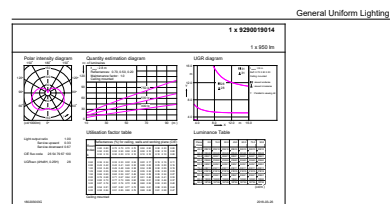

Maatschets

| Product | D | C |
|--|---------|----------|
| CorePro LED Stick ND 9.5-68W T38 E27 830 | 37,2 mm | 114,3 mm |

Fotometrische gegevens

CELESTON Photometrics 4.5 Philips Lighting B.V. Page: 1/1