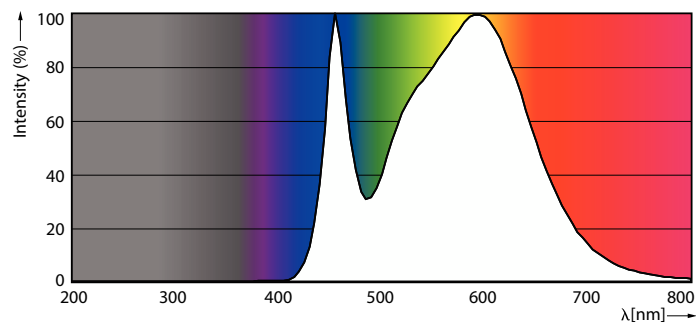

Fotometrische gegevens

Spectral Power Distribution Colour - CorePro LED Stick ND 9.5-75W T38 E27 840