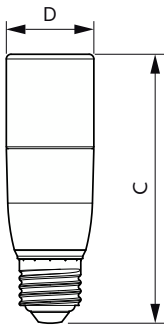

CorePro LED Specialties

Lampvorm	Staaf
Keurmerken en classificaties	
Energie-efficiëntielabel	E
Energieverbruik kWh/1.000 uur	10 kWh
EPREL-registratienummer	415170
EyeComfort	Ja
Productgegevens	
Productnaam voor bestelling	CorePro LED Stick ND 9.5-75W T38 E27 840
Volledige productnaam	CorePro LED Stick ND 9.5-75W T38 E27 840

Full EOC	871869681453600
Bestelcode	81453600
Materiaalnr. (12NC)	929001901502
Lokale code	81453600
Numerator - Aantal per pak	1
EAN/UPC - product/behuizing	8718696814536
Numerator - Dozen per buitendoos	10
EAN/UPC - Case	8718696814543

Maatschets

Product	D	C
CorePro LED Stick ND 9.5-75W T38 E27 840	37,2 mm	114,3 mm