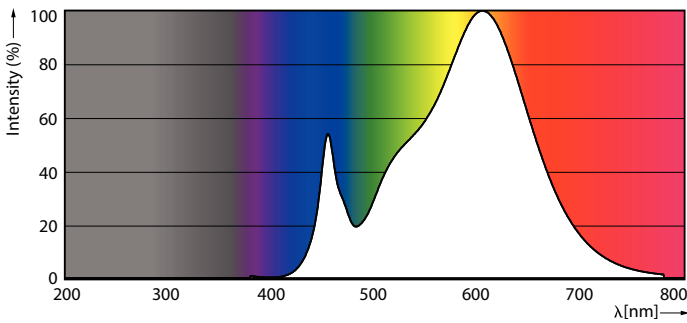

Fotometrische gegevens

Spectral Power Distribution Colour - CorePro LEDcapsuleLV 1-10W G4 830