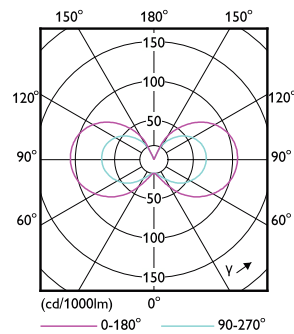

Keurmerken en classificaties

Energie-efficiëntielabel	F
Geschikt voor accentverlichting	Nee
Energieverbruik kWh/1.000 uur	2 kWh
EPREL-registratienummer	374873
EyeComfort	Ja

Productgegevens

Productnaam voor bestelling	CorePro LEDcapsuleLV 1.8-20W G4 827
Volledige productnaam	CorePro LEDcapsuleLV 1.8-20W G4 827
Full EOC	871869976765500
Bestelcode	76765500
Materiaalnr. (12NC)	929002389002
Lokale code	76765500
Numerator - Aantal per pak	1
EAN/UPC - product/behuizing	8718699767655
Numerator - Dozen per buitendoos	12
EAN/UPC - Case	8718699767662

Maatschets

Product	D	C
CorePro LEDcapsuleLV 1.8-20W G4 827	13 mm	35 mm

Fotometrische gegevens

Spectral Power Distribution Colour - CorePro LEDcapsuleLV 1.8-20W G4 827

Light Distribution Diagram - CorePro LEDcapsuleLV 1.8-20W G4 827