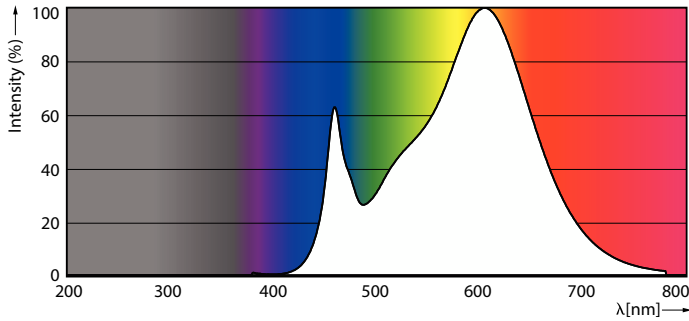

CorePro LEDcapsule LV

Fotometrische gegevens

Spectral Power Distribution Colour - CorePro LEDcapsuleLV 1.8-20W G4 830