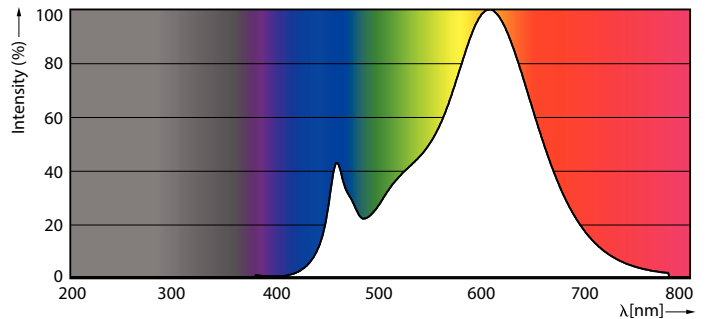

General uniform lighting - CorePro LEDcapsuleLV 2.7-28W G4 827

Spectral Power Distribution Colour - CorePro LEDcapsuleLV 2.7-28W G4 827