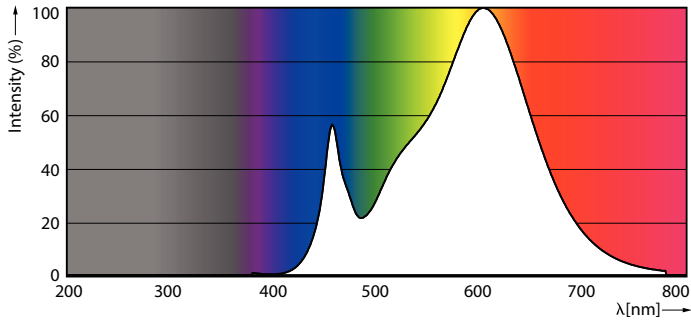

CorePro LEDcapsule LV

Fotometrische gegevens

Spectral Power Distribution Colour - CorePro LEDcapsuleLV 2.7-28W G4 830