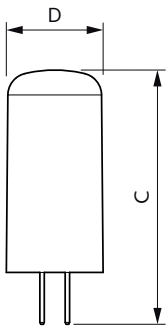

CorePro LEDcapsule LV

Eigenschappen behuizing en afmetingen

Lampvorm	Capsule

Keurmerken en classificaties

Energie-efficiëntielabel	E
Geschikt voor accentverlichting	Nee
Energieverbruik kWh/1.000 uur	3 kWh
EPREL-registratienummer	374876
EyeComfort	Ja

Productgegevens

Productnaam voor bestelling	CorePro LEDcapsuleLV 2.7-28W G4 830

Volledige productnaam	CorePro LEDcapsuleLV 2.7-28W G4 830
Full EOC	871869976777800
Bestelcode	76777800
Materiaalnr. (12NC)	929002389302
Lokale code	76777800
Numerator - Aantal per pak	1
EAN/UPC - product/behuizing	8718699767778
Numerator - Dozen per buitendoos	12
EAN/UPC - Case	8718699767785

Maatschets

Product	D	C
CorePro LEDcapsuleLV 2.7-28W G4 830	15 mm	40 mm