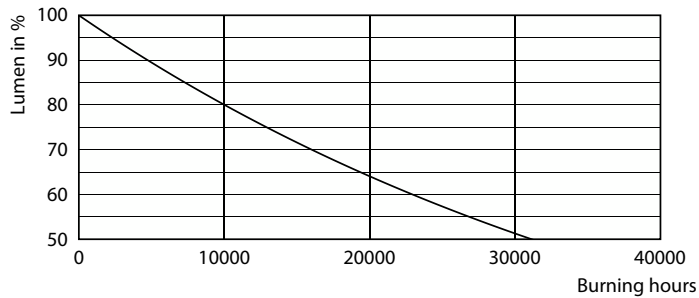

CorePro LEDspot reflectorlampen

Fotometrische gegevens

Accent Lighting Spots - CoreProLEDspot ND1.8-30W R39 E14 827 36D

Levensduur

Lumen Maintenance Diagram - CoreProLEDspot ND1.8-30W R39 E14 827 36D