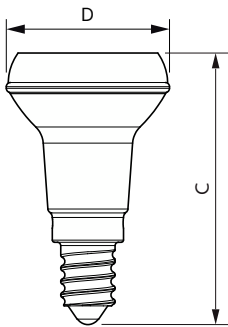

Operationele temperatuur	
T-behuizing maximaal (nom.)	50 °C

CorePro LEDspot reflectorlampen

Dimbaarheid en regelsystemen

Dimbaar	Nee
---------	-----

Eigenschappen behuizing en afmetingen

Lampafwerking	Helder
Lampvorm	R39 [R 39 mm]

Maatschets

Product	D	C
CoreProLEDspot ND1.8-30W R39 E14 827 36D	39 mm	65 mm

Fotometrische gegevens

Spectral Power Distribution Colour - CoreProLEDspot ND1.8-30W R39 E14 827 36D

Light Distribution Diagram - CoreProLEDspot ND1.8-30W R39 E14 827 36D