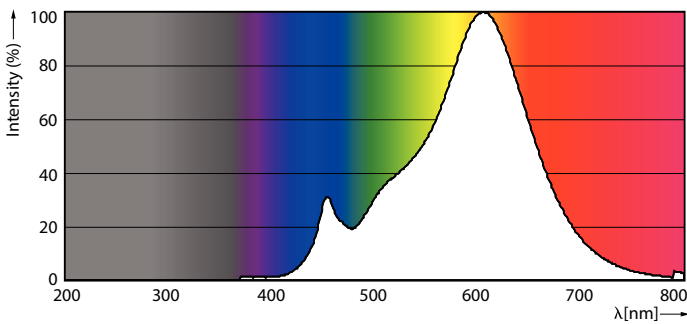

Fotometrische gegevens

Spectral Power Distribution Colour - CoreProLEDspot ND1.8-30W R39 E14 827 36D