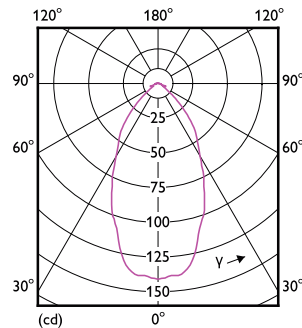

Maatschets

Product	D	C
CoreProLEDspot ND1.8-30W R39 E14 827 36D	39 mm	65 mm

Fotometrische gegevens

Spectral Power Distribution Colour - CoreProLEDspot ND1.8-30W R39 E14 827 36D

Light Distribution Diagram - CoreProLEDspot ND1.8-30W R39 E14 827 36D