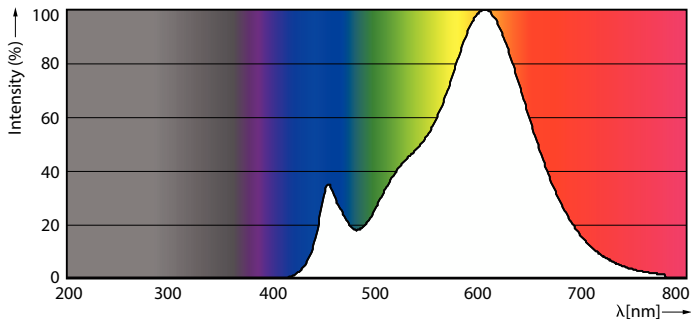

CorePro LEDcapsule MV - G9

Fotometrische gegevens

Spectral Power Distribution Colour - CorePro LEDcapsule ND 4.8-60W G9 827

Levensduur