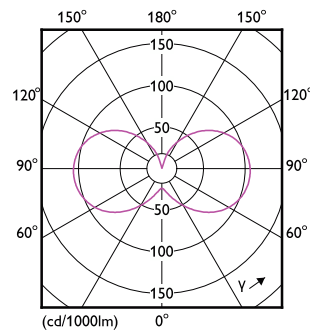

Keurmerken en classificaties

Energie-efficiëntielabel	E
Geschikt voor accentverlichting	Nee
Energieverbruik kWh/1.000 uur	5 kWh
EPREL-registratienummer	397599
EyeComfort	Ja

Productgegevens

Productnaam voor bestelling	CorePro LEDcapsule ND 4.8-60W G9 827
Volledige productnaam	CorePro LEDcapsule ND 4.8-60W G9 827
Full EOC	871869965780200
Bestelcode	65780200
Materiaalnr. (12NC)	929002055102
Lokale code	65780200
Numerator - Aantal per pak	1
EAN/UPC - product/behuizing	8718699657802
Numerator - Dozen per buitendoos	12
EAN/UPC - Case	8718699657819

Maatschets

Product	D	C
CorePro LEDcapsule ND 4.8-60W G9 827	19 mm	60 mm

Fotometrische gegevens

General uniform lighting - CorePro LEDcapsule ND 4.8-60W G9 827

Light Distribution Diagram - CorePro LEDcapsule ND 4.8-60W G9 827