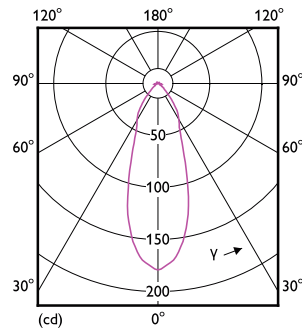

## Maatschets

Product	D	C
CoreProLEDspot ND1.4-25W R50 E14 827 36D	50 mm	84 mm

## Fotometrische gegevens

Spectral Power Distribution Colour - CoreProLEDspot ND1.4-25W R50 E14 827 36D

Light Distribution Diagram - CoreProLEDspot ND1.4-25W R50 E14 827 36D