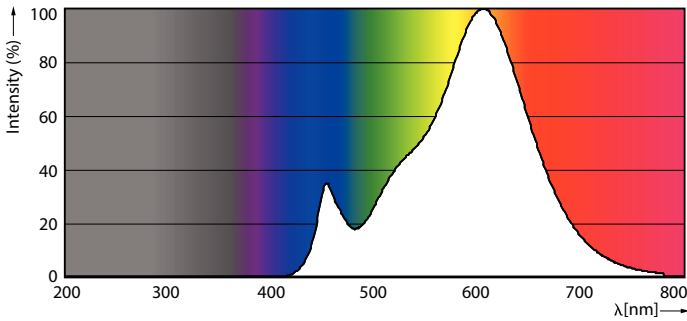

Fotometrische gegevens

Spectral Power Distribution Colour - CorePro LEDcapsule ND 4.8-60W G9 830

General uniform lighting - CorePro LEDcapsule ND 4.8-60W G9 830