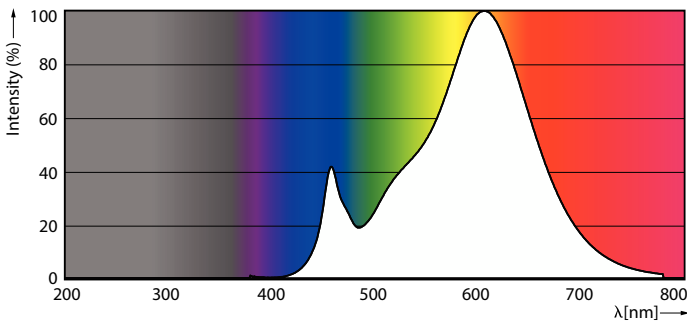

CorePro LEDcapsule MV - G9

Dimbaarheid en regelsystemen

Dimbaar	Alleen met specifieke dimmers

Eigenschappen behuizing en afmetingen

Lampafwerking	Mat
Lampvorm	Capsule

Keurmerken en classificaties

Energie-efficiëntielabel	E
Geschikt voor accentverlichting	Nee
Energieverbruik kWh/1.000 uur	4 kWh
EPREL-registratienummer	374869
EyeComfort	Ja

Productgegevens

Productnaam voor bestelling	CorePro LEDcapsuleMV 4-40W G9 827 D
Volledige productnaam	CorePro LEDcapsuleMV 4-40W G9 827 D
Full EOC	871869976673300
Bestelcode	76673300
Materiaalnr. (12NC)	929002390002
Lokale code	76673300
Numerator - Aantal per pak	1
EAN/UPC - product/behuizing	8718699766733
Numerator - Dozen per buitendoos	12
EAN/UPC - Case	8718699766740

Maatschets

Product	D	C
CorePro LEDcapsuleMV 4-40W G9 827 D	18 mm	59 mm

Fotometrische gegevens

Spectral Power Distribution Colour - CorePro LEDcapsuleMV 4-40W G9 827

D

General uniform lighting - CorePro LEDcapsuleMV 4-40W G9 827 D