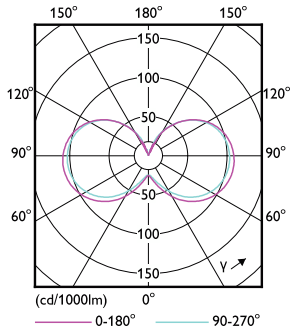

Maatschets

Product	D	C
CorePro LEDcapsuleMV 4-40W G9 827 D	18 mm	59 mm

Fotometrische gegevens

Spectral Power Distribution Colour - CorePro LEDcapsuleMV 4-40W G9 827

D

General uniform lighting - CorePro LEDcapsuleMV 4-40W G9 827 D

CorePro LEDcapsule MV - G9

Fotometrische gegevens

Light Distribution Diagram - CorePro LEDcapsuleMV 4-40W G9 827 D

Levensduur

Life Expectancy Diagram - CorePro LEDcapsuleMV 4-40W G9 827 D

Lumen Maintenance Diagram - CorePro LEDcapsuleMV 4-40W G9 827 D