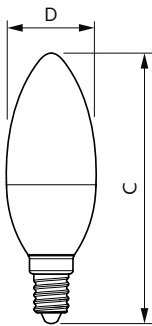

Product gegevens

Algemene informatie		LLMF bij einde nominale levensduur (nom.)	
Lampvoet	E14 [E14]		70 %
Nominale levensduur	15.000 hr	Flikkerwaarde (PstLM)	1
Schakelcyclus	50.000	Stroboscoopeffectwaarde (SVM)	0,4
Lamptype	LED	Photobiological safety according to EN 62471	RG1
CE-markering	Ja	Bedrijfs- en elektrische gegevens	
Conform EU RoHS-richtlijn	Ja	Ingangsfrequentie	50 to 60 Hz
Gegevens lichttechniek		Ingangsfrequentie	50 tot 60 Hz
Kleurcode	827 [CCT of 2700K]	Energieverbruik	2,8 W
Lichtstroom	250 lm	Lampstroom (nom.)	28 mA
Kleuraanduiding	Warmwit (WW)	Overeenkomstig vermogen	25 W
Gecorreleerde kleurtemperatuur (nom.)	2700 K	Opstarttijd (nom.)	0,5 s
Lichtrendement (gespec.) (nom.)	89,00 lm/W	Opwarmtijd tot 60% licht	0,5 s
Kleurconsistentie	<6	Arbeidsfactor	0,41
Kleurweergave-index (CRI)	80	Spanning (nom.)	220-240 V

CorePro LED kaars- en kogellampen - Plastic

Operationele temperatuur

T-behuizing maximaal (nom.) 63 °C

Dimbaarheid en regelsystemen

Dimbaar Nee

Eigenschappen behuizing en afmetingen

Lampafwerking Mat
Lampvorm B35 [B 35 mm]

Maatschets

Product	D	C
CorePro candle ND 2.8-25W E14 827 B35 FR	35 mm	106 mm

Fotometrische gegevens

Light Distribution Diagram - CorePro candle ND 2.8-25W E14 827 B35 FR

Spectral Power Distribution Colour - CorePro candle ND 2.8-25W E14 827 B35 FR