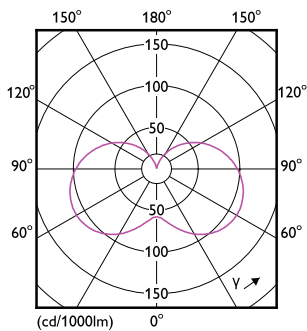

Keurmerken en classificaties

Energie-efficiëntielabel F
Energieverbruik kWh/1.000 uur 3 kWh
EPREL-registratienummer 453194
EyeComfort Ja

Productgegevens

Productnaam voor bestelling CorePro candle ND 2.8-25W E14 827 B35 FR
Volledige productnaam CorePro LEDcandle ND 2.8-25W E14 827 B35 FR
Full EOC 871951431240100
Bestelcode 31240100
Materiaalnr. (12NC) 929002966802
Lokale code 31240100
Numerator - Aantal per pak 1
EAN/UPC - product/behuizing 8719514312401
Numerator - Dozen per buitendoos 10
EAN/UPC - Case 8719514312418

Maatschets

Product	D	C
CorePro candle ND 2.8-25W E14 827 B35 FR	35 mm	106 mm

Fotometrische gegevens

Light Distribution Diagram - CorePro candle ND 2.8-25W E14 827 B35 FR

Spectral Power Distribution Colour - CorePro candle ND 2.8-25W E14 827 B35 FR