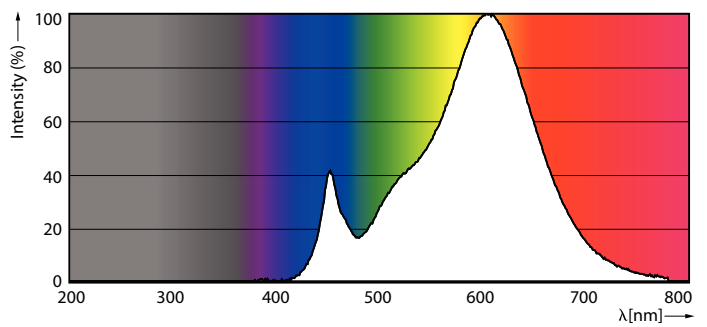

Product gegevens

Algemene informatie		LLMF bij einde nominale levensduur (nom.)	
Lampvoet	E14 [E14]		70 %
Nominale levensduur	15.000 hr	Flikkerwaarde (PstLM)	1
Schakelcyclus	50.000	Stroboscoopeffectwaarde (SVM)	0,4
Lamptype	LED	Photobiological safety according to EN 62471	RG1
CE-markering	Ja	Bedrijfs- en elektrische gegevens	
Conform EU RoHS-richtlijn	Ja	Ingangsfrequentie	50 to 60 Hz
Gegevens lichttechniek		Ingangsfrequentie	50 tot 60 Hz
Kleurcode	827 [CCT of 2700K]	Energieverbruik	2,8 W
Lichtstroom	250 lm	Lampstroom (nom.)	28 mA
Kleuraanduiding	Warmwit (WW)	Overeenkomstig vermogen	25 W
Gecorreleerde kleurtemperatuur (nom.)	2700 K	Opstarttijd (nom.)	0,5 s
Lichtrendement (gespec.) (nom.)	89,00 lm/W	Opwarmtijd tot 60% licht	0,5 s
Kleurconsistentie	<6	Arbeidsfactor	0,41
Kleurweergave-index (CRI)	80	Spanning (nom.)	220-240 V

Maatschets

Product	D	C
CorePro candle ND 2.8-25W E14 827 B35 FR	35 mm	106 mm

Fotometrische gegevens

Light Distribution Diagram - CorePro candle ND 2.8-25W E14 827 B35 FR

Spectral Power Distribution Colour - CorePro candle ND 2.8-25W E14 827 B35 FR