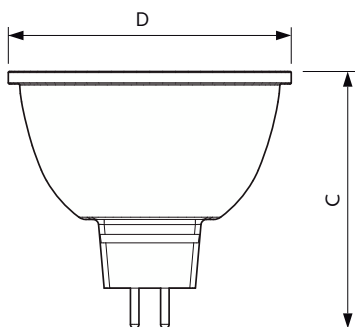

MASTER LEDspot ExpertColor LV

Operationele temperatuur	
T-behuizing maximaal (nom.)	92 °C
Dimbaarheid en regelsystemen	
Dimbaar	Alleen met specifieke dimmers
Eigenschappen behuizing en afmetingen	
Lampvorm	MR16 [50 mm]
Keurmerken en classificaties	
Energie-efficiëntielabel	G
Geschikt voor accentverlichting	Ja
Energieverbruik kWh/1.000 uur	7 kWh
EPREL-registratienummer	624210
EyeComfort	Ja

Productgegevens	
Productnaam voor bestelling	MAS LED ExpertColor 6.7-35W MR16 927 36D
Volledige productnaam	MASTER LED ExpertColor 6.7-35W MR16 927 36D
Full EOC	871951435859100
Bestelcode	35859100
Materiaalnr. (12NC)	929003079402
Lokale code	35859100
Numerator - Aantal per pak	1
EAN/UPC - product/behuizing	8719514358591
Numerator - Dozen per buitendoos	10
EAN/UPC - Case	8719514358607

Maatschets

Product	D	C
MAS LED ExpertColor 6.7-35W MR16 927 36D	50,5 mm	46 mm