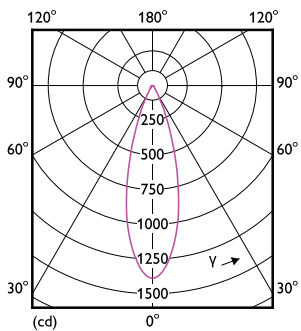

Fotometrische gegevens

Light Distribution Diagram - MAS LED ExpertColor 6.7-35W MR16 927 36D