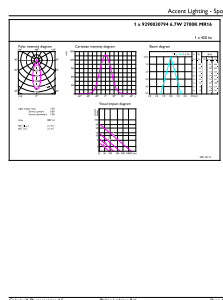

Fotometrische gegevens

Accent Lighting Spots - MAS LED ExpertColor 6.7-35W MR16 927 36D