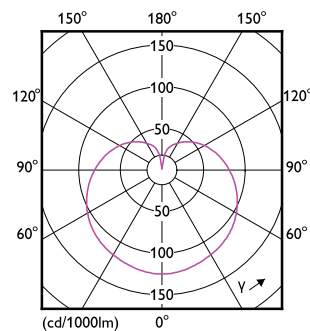

Product gegevens

Algemene informatie		Kleurweergave-index (CRI)	
Lampvoet	E14 [E14]		80
Nominale levensduur	15.000 hr	LLMF bij einde nominale levensduur (nom.)	70 %
Schakelcyclus	50.000	Flikkerwaarde (PstLM)	1
Lamptype	LED	Stroboscoopeffectwaarde (SVM)	0,4
Meetreferentie van lichtstroom	Sphere	Photobiological safety according to EN 62471	RG1
CE-markering	Ja	Bedrijfs- en elektrische gegevens	
Conform EU RoHS-richtlijn	Ja	Ingangsfrequentie	50 to 60 Hz
Gegevens lichttechniek		Ingangsfrequentie	50 tot 60 Hz
Kleurcode	827 [CCT of 2700K]	Energieverbruik	2,8 W
Lichtstroom	250 lm	Lampstroom (nom.)	28 mA
Kleuraanduiding	Warmwit (WW)	Overeenkomstig vermogen	25 W
Gecorreleerde kleurtemperatuur (nom.)	2700 K	Opstarttijd (nom.)	0,5 s
Lichtrendement (gespec.) (nom.)	89,00 lm/W	Opwarmtijd tot 60% licht	0,5 s
Kleurconsistentie	<6	Arbeidsfactor	0,41

Maatschets

Product	D	C
CorePro lustre ND 2.8-25W E14 827 P45 FR	35 mm	106 mm

Fotometrische gegevens

Spectral Power Distribution Colour - CorePro lustre ND 2.8-25W E14 827 P45 FR

Light Distribution Diagram - CorePro lustre ND 2.8-25W E14 827 P45 FR