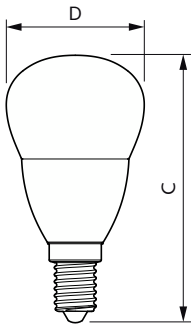

Product gegevens

Algemene informatie		Kleurweergave-index (CRI)	
Lampvoet	E14 [E14]		80
Nominale levensduur	15.000 hr	LLMF bij einde nominale levensduur (nom.)	70 %
Schakelcyclus	50.000	Flikkerwaarde (PstLM)	1
Lamptype	LED	Stroboscoopeffectwaarde (SVM)	0,4
Meetreferentie van lichtstroom	Sphere	Photobiological safety according to EN 62471	RG1
CE-markering	Ja	Bedrijfs- en elektrische gegevens	
Conform EU RoHS-richtlijn	Ja	Ingangsfrequentie	50 to 60 Hz
Gegevens lichttechniek		Ingangsfrequentie	50 tot 60 Hz
Kleurcode	827 [CCT of 2700K]	Energieverbruik	2,8 W
Lichtstroom	250 lm	Lampstroom (nom.)	28 mA
Kleuraanduiding	Warmwit (WW)	Overeenkomstig vermogen	25 W
Gecorreleerde kleurtemperatuur (nom.)	2700 K	Opstarttijd (nom.)	0,5 s
Lichtrendement (gespec.) (nom.)	89,00 lm/W	Opwarmtijd tot 60% licht	0,5 s
Kleurconsistentie	<6	Arbeidsfactor	0,41

CorePro LED kaars- en kogellampen - Plastic

Spanning (nom.)	220-240 V
Operationele temperatuur	
T-behuizing maximaal (nom.)	63 °C
Dimbaarheid en regelsystemen	
Dimbaar	Nee
Eigenschappen behuizing en afmetingen	
Lampafwerking	Mat
Lampvorm	P45 [P 45 mm]
Keurmerken en classificaties	
Energie-efficiëntielabel	F
Energieverbruik kWh/1.000 uur	3 kWh
EPREL-registratienummer	453196
EyeComfort	Ja

Maatschets

Product	D	C
CorePro lustre ND 2.8-25W E14 827 P45 FR	35 mm	106 mm

Fotometrische gegevens

Spectral Power Distribution Colour - CorePro lustre ND 2.8-25W E14 827 P45 FR

Light Distribution Diagram - CorePro lustre ND 2.8-25W E14 827 P45 FR