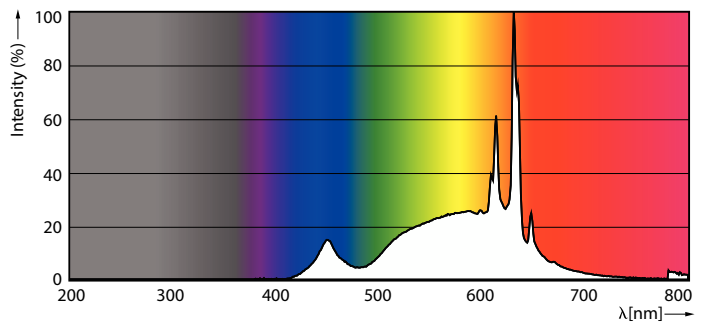

CorePro LED kaars- en kogellampen - Plastic

Operationele temperatuur

T-behuizing maximaal (nom.)	81 °C

Dimbaarheid en regelsystemen

Dimbaar	Nee

Eigenschappen behuizing en afmetingen

Lampafwerking	Mat
Lampvorm	B35 [B 35 mm]

Keurmerken en classificaties

Energie-efficiëntielabel	F
Energieverbruik kWh/1.000 uur	5 kWh
EPREL-registratienummer	453199
EyeComfort	Ja

Productgegevens

Productnaam voor bestelling	CorePro candle ND 5-40W E14 827 B35 FR
Volledige productnaam	CorePro LEDcandle ND 5-40W E14 827 B35 FR
Full EOC	871951431250000
Bestelcode	31250000
Materiaalnr. (12NC)	929002968402
Lokale code	31250000
Numerator - Aantal per pak	1
EAN/UPC - product/behuizing	8719514312500
Numerator - Dozen per buitendoos	10
EAN/UPC - Case	8719514312517

Maatschets

Product	D	C
CorePro candle ND 5-40W E14 827 B35 FR	45 mm	87 mm

Fotometrische gegevens

Spectral Power Distribution Colour - CorePro candle ND 5-40W E14 827 B35 FR