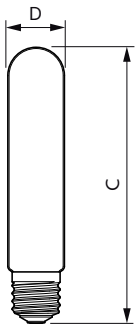

Waarschuwingen en veiligheid

• Zie de installatiehandleiding of vraag een vertegenwoordiger van Philips Lighting naar het bedradingschema en instructies.

Product gegevens

Algemene informatie		Gecorreleerde kleurtemperatuur (nom)	
Lampvoet	E40 [E40]	Geassocieerde kleurtemperatuur (nom)	4000 K
Nominale levensduur	25.000 hr	Lichtrendement (gespec.) (nom.)	187,00 lm/W
Schakelcyclus	15.000	Kleurconsistentie	<6
Lamptype	LED	Kleurweergave-index (CRI)	70
Meetreferentie van lichtstroom	Sphere	LLMF bij einde nominale levensduur (nom.)	70 %
CE-markering	Ja	Flikkerwaarde (PstLM)	1
Conform EU RoHS-richtlijn	Ja	Stroboscoopeffectwaarde (SVM)	2
		Photobiological safety according to EN 62471	RG1
Gegevens lichttechniek		Bedrijfs- en elektrische gegevens	
Kleurcode	740 [CCT of 4000K]	Ingangsfrequentie	50 to 60 Hz
Lichtstroom	7.500 lm	Ingangsfrequentie	50 tot 60 Hz
Kleuraanduiding	Koelwit (CW)	Energieverbruik	40 W

Maatschets

Product	D	C
TForce Core LED road 40W 740 E40 MV	46 mm	225 mm

Fotometrische gegevens

Light Distribution Diagram - TForce Core LED road 40W 740 E40 MV

General uniform lighting - TForce Core LED road 40W 740 E40 MV