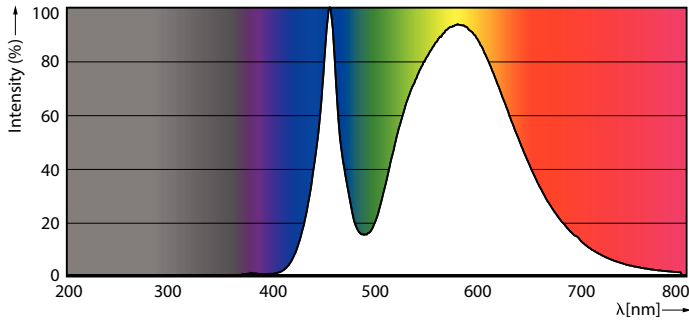

TrueForce Core LED SON-T

Fotometrische gegevens

Spectral Power Distribution Colour - TForce Core LED road 40W 740 E40 MV