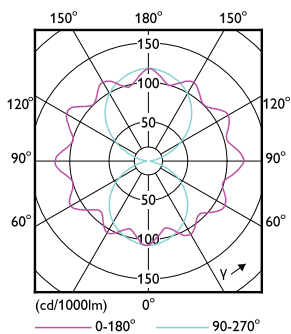

Waarschuwingen en veiligheid

• Zie de installatiehandleiding of vraag een vertegenwoordiger van Philips Lighting naar het bedradingschema en instructies.

Product gegevens

Algemene informatie		Gecorreleerde kleurtemperatuur (nom)	
Lampvoet	E40 [E40]	Geassocieerde kleurtemperatuur (nom)	4000 K
Nominale levensduur	25.000 hr	Lichtrendement (gespec.) (nom.)	187,00 lm/W
Schakelcyclus	15.000	Kleurconsistentie	<6
Lamptype	LED	Kleurweergave-index (CRI)	70
Meetreferentie van lichtstroom	Sphere	LLMF bij einde nominale levensduur (nom.)	70 %
CE-markering	Ja	Flikkerwaarde (PstLM)	1
Conform EU RoHS-richtlijn	Ja	Stroboscoopeffectwaarde (SVM)	2
		Photobiological safety according to EN 62471	RG1
Gegevens lichttechniek		Bedrijfs- en elektrische gegevens	
Kleurcode	740 [CCT of 4000K]	Ingangsfrequentie	50 to 60 Hz
Lichtstroom	7.500 lm	Ingangsfrequentie	50 tot 60 Hz
Kleuraanduiding	Koelwit (CW)	Energieverbruik	40 W

Maatschets

Product	D	C
TForce Core LED road 40W 740 E40 MV	46 mm	225 mm

Fotometrische gegevens

Light Distribution Diagram - TForce Core LED road 40W 740 E40 MV

General uniform lighting - TForce Core LED road 40W 740 E40 MV