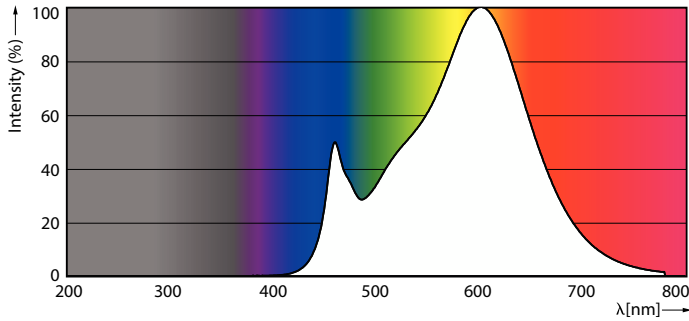

CorePro LEDcapsule MV - G9

Fotometrische gegevens

Spectral Power Distribution Colour - CorePro LEDcapsule 2-25W ND G9 830