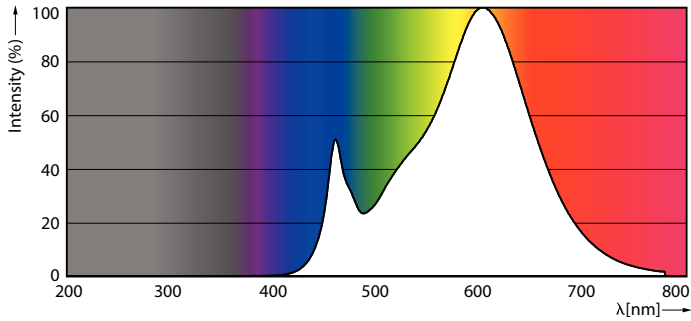

CorePro LEDcapsule MV - G9

Fotometrische gegevens

Spectral Power Distribution Colour - CorePro LEDcapsule 3.2-40W ND G9 827