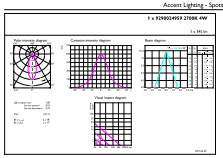

CorePro LEDspot MV - GU10

Fotometrische gegevens

Accent Lighting Spots - CorePro LEDspot 4-50W GU10 827 36D DIM