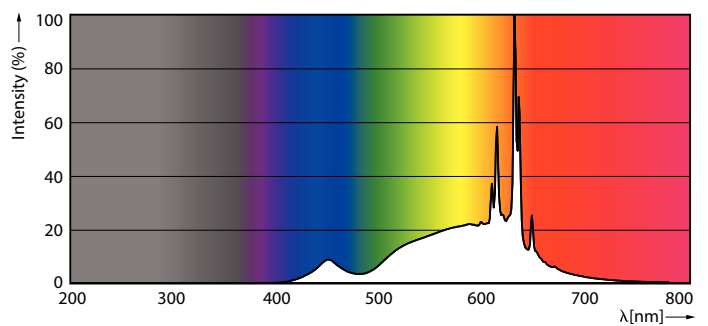

Product gegevens

Algemene informatie	
Lampvoet	GU10 [GU10]
Nominale levensduur	15.000 hr
Schakelcyclus	50.000
Lamptype	LED
Meetreferentie van lichtstroom	Narrow Cone
CE-markering	Ja
Conform EU RoHS-richtlijn	Ja
Gegevens lichttechniek	
Kleurcode	827 [CCT of 2700K]
Bundelhoek (nom.)	36 graden
Lichtstroom	345 lm
Lichtsterkte (nom.)	700 cd
Kleuraanduiding	Warmwit (WW)
Gecorrleerde kleurtemperatuur (nom)	2700 K
Lichtrendement (gespec.) (nom.)	86 lm/W
Kleurconsistentie	<6
Kleurweergave-index (CRI)	80
LLMF bij einde nominale levensduur (nom.)	70 %

Lichtstroom in conus van 90° (nom.)	345 lm
Flikkerwaarde (PstLM)	1
Stroboscoopeffectwaarde (SVM)	0,4
Photobiological safety according to EN 62471	RG1

Bedrijfs- en elektrische gegevens	
Ingangsfrequentie	50 to 60 Hz
Ingangsfrequentie	50 tot 60 Hz
Energieverbruik	4 W
Lampstroom (nom.)	23 mA
Overeenkomstig vermogen	50 W
Opstarttijd (nom.)	0,5 s
Opwarmtijd tot 60% licht	0,5 s
Arbeidsfactor	0,84
Spanning (nom.)	220-240 V

Maatschets

Product	D	C
CorePro LEDspot 4-50W GU10 827 36D DIM	50 mm	54 mm

Fotometrische gegevens

Light Distribution Diagram - CorePro LEDspot 4-50W GU10 827 36D DIM

Spectral Power Distribution Colour - CorePro LEDspot 4-50W GU10 827 36D DIM

CorePro LEDspot MV - GU10

Fotometrische gegevens

Accent Lighting Spots - CorePro LEDspot 4-50W GU10 827 36D DIM

Levensduur

Life Expectancy Diagram - CorePro LEDspot 4-50W GU10 827 36D DIM

Lumen Maintenance Diagram - CorePro LEDspot 4-50W GU10 827 36D DIM