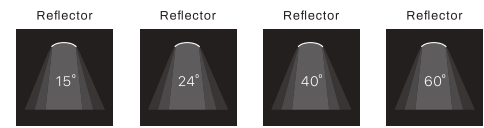

Lumen : 1100lm, 2000lm, 3000lm, 4500lm  
CRI : >80Ra, >90Ra  
CCT : 2200K, 2700K, 3000K  
4000K, 5700K

190

Ø 95

Colour

Reflector

Led modules

Options