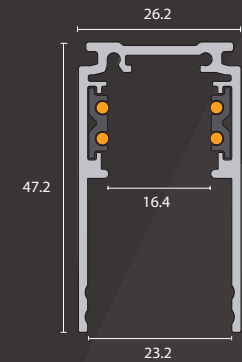

RECESSED TRACK