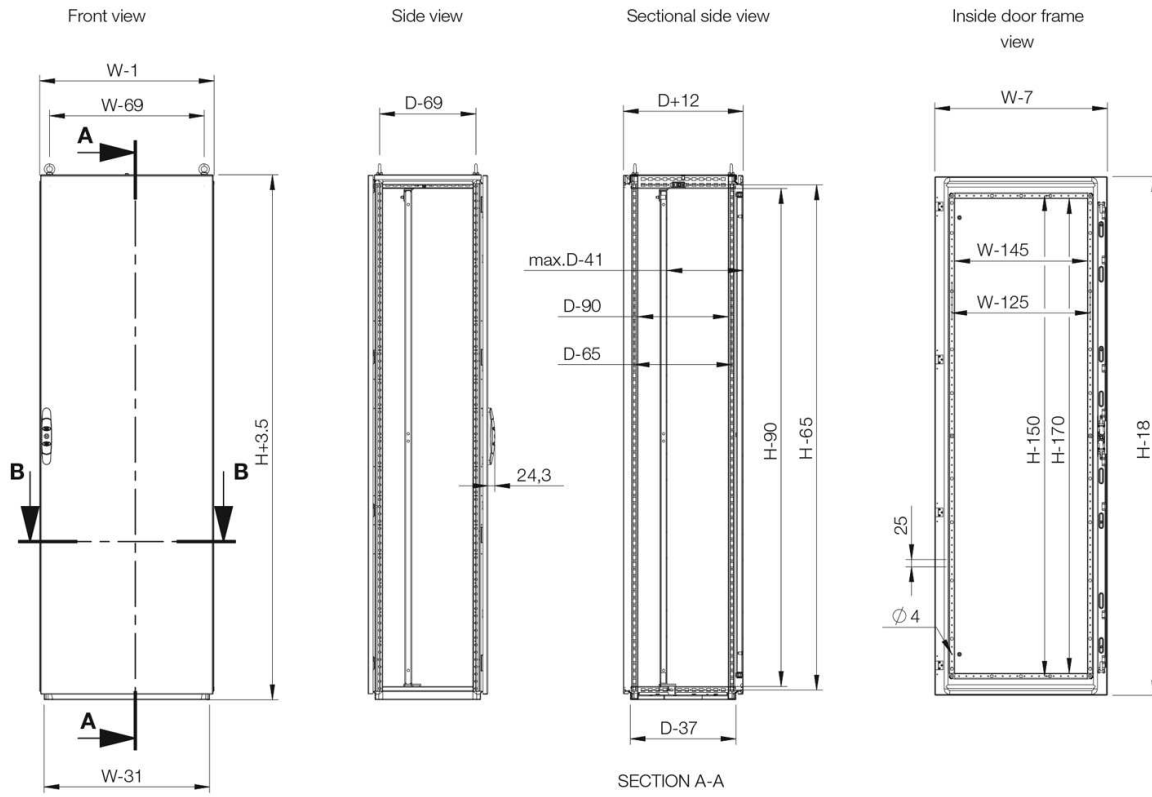

Exclusief montageplaat

H	B	D	Item nr.
1800	500	500	MCS18055PER5
1800	600	400	MCS18064PER5
1800	600	500	MCS18065PER5
1800	600	600	MCS18066PER5
1800	800	400	MCS18084PER5
1800	800	500	MCS18085PER5
1800	800	600	MCS18086PER5
1800	1000	400	MCS18104PER5
1800	1000	500	MCS18105PER5
1800	1000	600	MCS18106PER5
2000	500	500	MCS20055PER5
2000	600	400	MCS20064PER5
2000	600	500	MCS20065PER5
2000	600	600	MCS20066PER5
2000	600	800	MCS20068PER5
2000	800	400	MCS20084PER5
2000	800	500	MCS20085PER5
2000	800	600	MCS20086PER5
2000	800	800	MCS20088PER5
2000	1000	400	MCS20104PER5
2000	1000	500	MCS20105PER5
2000	1000	600	MCS20106PER5
2000	1000	800	MCS20108PER5
2200	600	600	MCS22066PER5
2200	600	800	MCS22068PER5
2200	800	600	MCS22086PER5
2200	800	800	MCS22088PER5

Inclusief montageplaat

H	B	D	h	b	d	Item nr.
1800	500	500	1694	394	459	MCS18055R5
1800	600	400	1694	494	359	MCS18064R5
1800	600	500	1694	494	459	MCS18065R5
1800	600	600	1694	494	559	MCS18066R5
1800	800	400	1694	694	359	MCS18084R5
1800	800	500	1694	694	459	MCS18085R5
1800	800	600	1694	694	559	MCS18086R5
1800	1000	400	1694	894	359	MCS18104R5
1800	1000	500	1694	894	459	MCS18105R5
1800	1000	600	1694	894	559	MCS18106R5
2000	500	500	1894	394	459	MCS20055R5
2000	600	400	1894	494	359	MCS20064R5
2000	600	500	1894	494	459	MCS20065R5
2000	600	600	1894	494	559	MCS20066R5
2000	600	800	1894	494	759	MCS20068R5
2000	800	400	1894	694	359	MCS20084R5
2000	800	500	1894	694	459	MCS20085R5
2000	800	600	1894	694	559	MCS20086R5
2000	800	800	1894	694	759	MCS20088R5
2000	1000	400	1894	894	359	MCS20104R5
2000	1000	500	1894	894	459	MCS20105R5
2000	1000	600	1894	894	559	MCS20106R5
2000	1000	800	1894	894	759	MCS20108R5
2200	600	600	2094	494	559	MCS22066R5
2200	600	800	2094	494	759	MCS22068R5
2200	800	600	2094	694	559	MCS22086R5
2200	800	800	2094	694	759	MCS22088R5