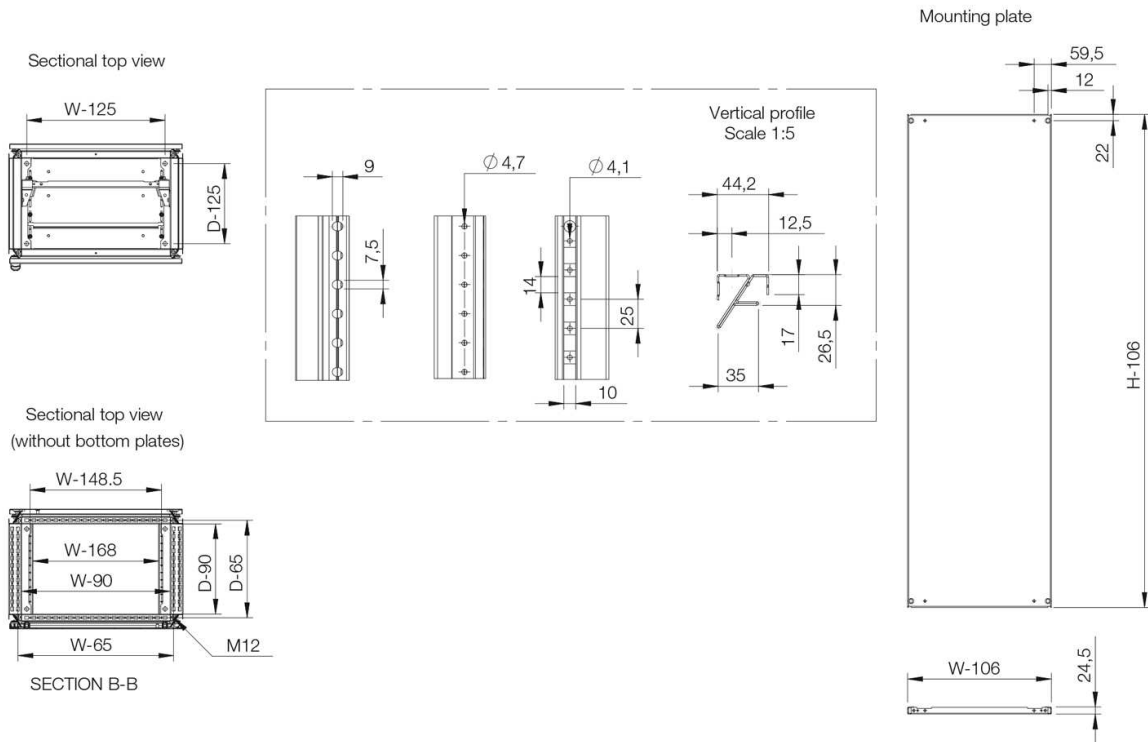

Exclusief montageplaat

H	B	D	Item nr.
1800	500	500	MCS18055PER5
1800	600	400	MCS18064PER5
1800	600	500	MCS18065PER5
1800	600	600	MCS18066PER5
1800	800	400	MCS18084PER5
1800	800	500	MCS18085PER5
1800	800	600	MCS18086PER5
1800	1000	400	MCS18104PER5
1800	1000	500	MCS18105PER5
1800	1000	600	MCS18106PER5
2000	500	500	MCS20055PER5
2000	600	400	MCS20064PER5
2000	600	500	MCS20065PER5
2000	600	600	MCS20066PER5
2000	600	800	MCS20068PER5
2000	800	400	MCS20084PER5
2000	800	500	MCS20085PER5
2000	800	600	MCS20086PER5
2000	800	800	MCS20088PER5
2000	1000	400	MCS20104PER5
2000	1000	500	MCS20105PER5
2000	1000	600	MCS20106PER5
2000	1000	800	MCS20108PER5
2200	600	600	MCS22066PER5
2200	600	800	MCS22068PER5
2200	800	600	MCS22086PER5
2200	800	800	MCS22088PER5

Inclusief montageplaat

H	B	D	h	b	d	Item nr.
1800	500	500	1694	394	459	MCS18055R5
1800	600	400	1694	494	359	MCS18064R5
1800	600	500	1694	494	459	MCS18065R5
1800	600	600	1694	494	559	MCS18066R5
1800	800	400	1694	694	359	MCS18084R5
1800	800	500	1694	694	459	MCS18085R5
1800	800	600	1694	694	559	MCS18086R5
1800	1000	400	1694	894	359	MCS18104R5
1800	1000	500	1694	894	459	MCS18105R5
1800	1000	600	1694	894	559	MCS18106R5
2000	500	500	1894	394	459	MCS20055R5
2000	600	400	1894	494	359	MCS20064R5
2000	600	500	1894	494	459	MCS20065R5
2000	600	600	1894	494	559	MCS20066R5
2000	600	800	1894	494	759	MCS20068R5
2000	800	400	1894	694	359	MCS20084R5
2000	800	500	1894	694	459	MCS20085R5
2000	800	600	1894	694	559	MCS20086R5
2000	800	800	1894	694	759	MCS20088R5
2000	1000	400	1894	894	359	MCS20104R5
2000	1000	500	1894	894	459	MCS20105R5
2000	1000	600	1894	894	559	MCS20106R5
2000	1000	800	1894	894	759	MCS20108R5
2200	600	600	2094	494	559	MCS22066R5
2200	600	800	2094	494	759	MCS22068R5
2200	800	600	2094	694	559	MCS22086R5
2200	800	800	2094	694	759	MCS22088R5