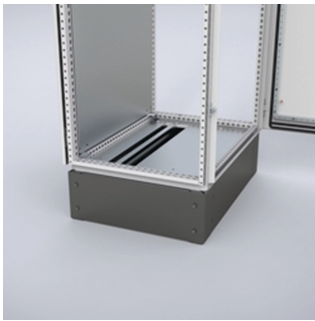

## CABP1000

Met deze verstelbare kabelrail kunnen kabels veilig worden vastgemaakt onder de behuizing, waardoor de ruimte in de behuizing wordt geoptimaliseerd. Externe druk wordt vermeden, en de geïnstalleerde apparatuur wordt beschermd tegen beschadiging.

### KENMERKEN

Omschrijving: Wordt gemonteerd onder de bodemplaten waardoor de maximaal bruikbare ruimte in de behuizing behouden blijft. Geschikt voor standaard kabelklemmen CAC om inkomende kabels te voorzien van trekontlasting. Volledig in diepte verstelbaar. Wanneer EMC afgeschermd kabels bevestigd zijn aan de rail

Materiaal: 2 mm verzinkt plaatstaal.

Verpakkingseenheid: 2 rails inclusief bevestigingsmateriaal. Voor 1200 mm breed: 4 rails inclusief bevestigingsmateriaal.

Montagevoorschriften: Kies CAC klemmen afhankelijk van de diameter van de kabel.

### PRODUCTKENMERKEN

Article Number: CABP1000

Hoogte: 45 mm

Breedte: 1000 mm

Diepte: 36 mm

Materiaal: Verzinkt plaatstaal

Afwerking: Zinc Plated

Kleur: Unpainted