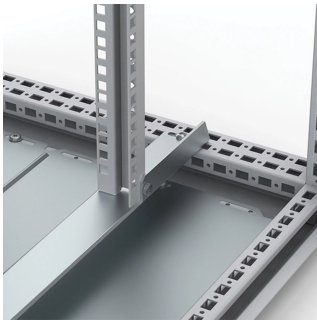

BEUGELS 19-INCH MONTAGE, 600, VERZINKT, 3MM

CATALOGUSNUMMER

CIB600

Deze profielen voor de montage van verticale profielen van 19 inch, kunnen in de diepte worden versteld. Ze zijn vastgemaakt aan het frame van de behuizing voor een stevige bevestiging.

KENMERKEN

Omschrijving: Voor de bevestiging van 19" verticale montage profielen CIP/CIPD in 600 mm en 800 mm brede behuizingen. Volledig verstelbaar in diepte.

Materiaal: 3 mm verzinkt plaatstaal.

Verpakkingseenheid: 2 profielen, inclusief bevestigingsmateriaal.

PRODUCTKENMERKEN

Article Number: CIB600

Hoogte: 42 mm

Breedte: 554 mm

Diepte: 51 mm

Materiaal: Verzinkt plaatstaal

Afwerking: Zinc Plated

Kleur: Unpainted