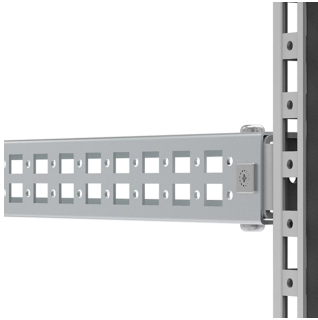

## CLPF1000

De montageprofielen kunnen worden bevestigd in alle richtingen en bieden volledige flexibiliteit voor het monteren van accessoires, componenten en andere apparatuur.

### KENMERKEN

Omschrijving: Het CLPF profielsysteem is een 40 mm breed en 25 mm hoog profiel, dat in alle richtingen in het behuizingsframe kan worden gemonteerd. Het kan ook in combinatie met CLPK en de VB profielen worden gebruikt. Door het profiel te draaien kan het zoals bij standaardprofiel CP20/40 in combinatie met GLM 40-6 worden gebruikt, om installatiemateriaal te monteren dat aanpassing in diepte vraagt. De profielen, indien gemonteerd op het behuizingsframe zijn hetzelfde als de behuizingsprofielen. Er zijn twee rijen gatenpatronen voor kooimoeren en zelftappende schroeven. Voor 90 mm brede profielen kunnen twee profielen naast elkaar worden gemonteerd.

Materiaal: Verzinkt plaatstaal.

Verpakkingseenheid: 4 profielen inclusief click in profiel voor bevestiging.

### PRODUCTKENMERKEN

Article Number: CLPF1000

Hoogte: 40 mm

Breedte: 925 mm

Diepte: 25 mm

Materiaal: Verzinkt plaatstaal

Afwerking: Zinc Plated

Kleur: Unpainted