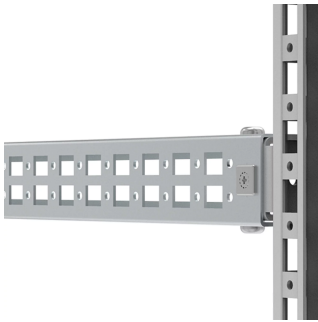

## CLPF1800

De montageprofielen kunnen worden bevestigd in alle richtingen en bieden volledige flexibiliteit voor het monteren van accessoires, componenten en andere apparatuur.

### KENMERKEN

Omschrijving: Het CLPF profielsysteem is een 40 mm breed en 25 mm hoog profiel, dat in alle richtingen in het behuizingsframe kan worden gemonteerd. Het kan ook in combinatie met CLPK en de VB profielen worden gebruikt. Door het profiel te draaien kan het zoals bij standaardprofiel CP20/40 in combinatie met GLM 40-6 worden gebruikt, om installatiemateriaal te monteren dat aanpassing in diepte vraagt. De profielen, indien gemonteerd op het behuizingsframe zijn hetzelfde als de behuizingsprofielen. Er zijn twee rijen gatenpatronen voor kooimoeren en zelftappende schroeven. Voor 90 mm brede profielen kunnen twee profielen naast elkaar worden gemonteerd.

Materiaal: Verzinkt plaatstaal.

Verpakkingseenheid: 4 profielen inclusief click in profiel voor bevestiging.

### PRODUCTKENMERKEN

Article Number: CLPF1800

Hoogte: 40 mm

Breedte: 1725 mm

Diepte: 25 mm

Materiaal: Verzinkt plaatstaal

Afwerking: Zinc Plated

Kleur: Unpainted