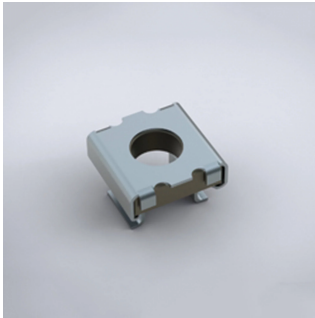

CATALOGUSNUMMER

CN6

Een standaard, uit voorraad leverbare oplossing voor de montage van apparatuur, voorsluitpanelen of legplanken op 19 inch profielen.

KENMERKEN

Omschrijving: Voor 2 mm dik plaatstaal.

Verpakkingseenheid: 50 stuks.

PRODUCTKENMERKEN

Article Number: CN6

Hoogte: 17 mm

Breedte: 17 mm

Diepte: 13 mm

Materiaal: Mild Steel

Afwerking: Plated

Kleur: Unpainted