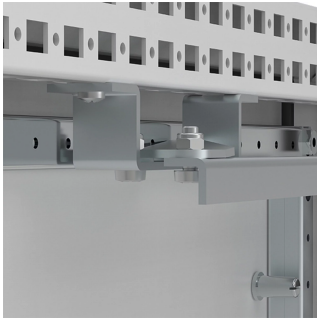

CATALOGUSNUMMER

FMA01

Deze actuator maakt de nevendeur volledig afhankelijk van de master-deur van de behuizing.

KENMERKEN

Omschrijving: Gebruikt bij meerdere uitgeruste behuizinginstallaties. Activeerd het slot van de niet hoofd deur(en) als de hoofd deur gesloten is. Eén per aaneengesloten behuizingssysteem.

Materiaal: Verzinkt plaatstaal.

Verpakkingseenheid: 1 stuk met montage materiaal.

PRODUCTKENMERKEN

Article Number: FMA01

Hoogte: 31 mm

Breedte: 144 mm

Diepte: 26 mm

Materiaal: Mild Steel

Afwerking: Zinc Plated

Kleur: Unpainted

Dikte: 3 mm

Package Quantity: 1

Gewicht: 2.3 kg

Our powerful portfolio of brands:
**nVent.com CADDY ERICO HOFFMAN RAYCHEM SCHROFF
TRACER**