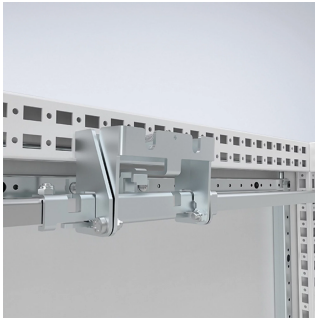

NEVENDEURVERGREDELING

CATALOGUSNUMMER

FMS01

Deze beveiligingsset zorgt ervoor dat de nevendeur vergrendeld blijft tot de master-deur eerst is wordt geopend.

KENMERKEN

Omschrijving: Gemonteerd op de nevendeur(en) van zowel enkel- als dubbeldeursbehuizingen. Voorkomt het openen van de nevendeur(en) op het moment dat de hoofdeur dicht is. Dit veiligheidsinstrument kan separaat geactiveerd worden, zelfs wanneer de hoofddeurvergrendeling niet geïnstalleerd is. Eén set per nevendeur.

Materiaal: Verzinkt plaatstaal.

Verpakkingseenheid: 1 set met montagemateriaal

PRODUCTKENMERKEN

Article Number: FMS01

Hoogte: 76 mm

Breedte: 176 mm

Diepte: 53 mm

Materiaal: Mild Steel

Afwerking: Zinc Plated

Kleur: Unpainted

Dikte: 3 mm

Package Quantity: 1

Gewicht: 2.3 kg

ADDITIONAL PRODUCT DETAILS

Op aanvraag leverbaar

Our powerful portfolio of brands:
nVent.com CADDY ERICO HOFFMAN RAYCHEM SCHROFF
TRACER