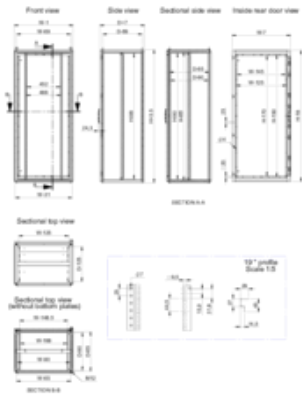

KENMERKEN

Materiaal: Frame: 1.5 mm plaatstaal. Deur en 19" profielen: 2 mm plaatstaal. Dakplaten: 1.5 mm plaatstaal. Bodemplaten: 1 mm gegalvaniseerd plaatstaal.

Frame: Volledig doorgelaste, gedraaide open profielen met 25 mm gatenpatroon volgens DIN 43660. Inclusief geïntegreerd buitenliggend gatenpatroon.

"Delivery: Frame with fitted rear door, roof panel, bottom plates. 19"" profiles at front and fixing brackets CIB. For enclosures 2200 mm height, delivery includes two CMB profiles mounted in depth. Delivery also includes earthing bolts. Delivered on a pallet which is identical to the width of the enclosure to allow baying without removal. All packing material is recyclable."

PRODUCTKENMERKEN

Hoogte: 2000 mm

Breedte: 800 mm

Diepte: 600 mm

Materiaal: Plaatstaal

Finish: Powder Coated; Zinc Plated

Kleur: Light Gray

Color Code: RAL 7035

Body Thickness: 1.5 mm

Door Thickness: 2 mm

Rack Units: 42

Gewicht: 80 kg

DIAGRAMS

Our powerful portfolio of brands:
nVent.com **CADDY ERICO HOFFMAN RAYCHEM SCHROFF**
TRACER