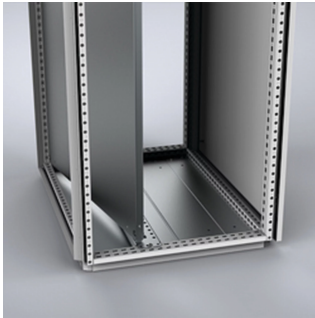

## SCHARNIERENSET MONTAGEPLAAT

## MPH01

Met scharnieren bevestigd op een montageplaat kan een extra montageoppervlak worden gecreëerd, terwijl de toegang tot de binnenkant van de behuizing wordt behouden. Apparatuur die regelmatig wordt onderhouden of gecontroleerd kan in het voorgedeelte van de behuizing worden geïnstalleerd, waar de apparatuur meer toegankelijk is.

### KENMERKEN

Omschrijving: Maakt het mogelijk om de montageplaat in een hoek van 105° te openen.

Verpakkingseenheid: 1 complete set inclusief bevestigingsmateriaal voor 1 montageplaat.

Montagevoorschriften: Altijd in combinatie met het CB profiel.

### PRODUCTKENMERKEN

Article Number: MPH01

Hoogte: 41 mm

Breedte: 69 mm

Diepte: 47 mm

Materiaal: Mild Steel

Afwerking: Zinc Plated

Kleur: Unpainted