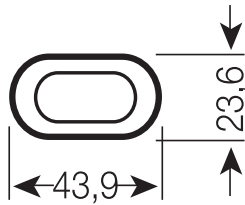

TECHNISCHE GEGEVENS

ELEKTRISCHE GEGEVENS

Nominale vermogen	55 W
Nominaal vermogen	55.00 W
Nominale spanning	101 V
Nominale stroom	0,55 A

Fotometrische gegevens

Lichtstroom	4320 lm
Lichtstroom efficiëntie	79 lm/W
Lichtkleur	830
Kleurtemperatuur	3000 K
Kleurweergave-index Ra	≥80
Lichtstroom (LLMF) bij 2.000 h	0.94
Lichtstroom (LLMF) bij 4.000 h	0.90
Lichtstroom (LLMF) bij 6.000 h	0.88
Lichtstroom (LLMF) bij 8.000 h	0.85
Lichtstroom (LLMF) bij 12.000 h	0.84
Lichtstroom (LLMF) bij 16.000 h	0.81
Lichtstroom (LLMF) bij 20.000 h	0.80

AFMETINGEN & GEWICHT

Totale lengte	538.00 mm
Lengte met lampvoet, doch zonder pennen	532 mm
Diameter	17,5 mm
Buisdiameter	17,5 mm
Product gewicht	120,5 g

TEMPERATUREN & BEDRIJFSOMSTANDIGHEDEN

Omgevingstemperatuur bereik	-5...+40 °C
-----------------------------	-------------

Documenten en certificaten

Certificaten

Fotometrische- en lichtontwerpbestanden

Spectral power distribution

LOGISTIEKE GEGEVENS

Productcode	Verpakkingseenheid (stuks per verpakking)	Afmetingen (lengte x breedte x hoogte)	Brutogewicht	Volume
4050300298917	Vouwdoos 1	46 mm x 26 mm x 565 mm	179.33 g	0.68 dm ³
4050300298924	Verzenddoos 10	572 mm x 136 mm x 109 mm	1770.63 g	8.48 dm ³