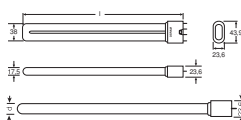

TECHNISCHE GEGEVENS

ELEKTRISCHE GEGEVENS

Nominale vermogen	55 W
Nominaal vermogen	55.00 W
Nominale spanning	101 V
Nominale stroom	0,55 A

Fotometrische gegevens

Lichtstroom	4320 lm
Lichtstroom efficiëntie	79 lm/W
Lichtkleur	830
Kleurtemperatuur	3000 K
Kleurweergave-index Ra	≥80
Lichtstroom (LLMF) bij 2.000 h	0.94
Lichtstroom (LLMF) bij 4.000 h	0.90
Lichtstroom (LLMF) bij 6.000 h	0.88
Lichtstroom (LLMF) bij 8.000 h	0.85
Lichtstroom (LLMF) bij 12.000 h	0.84
Lichtstroom (LLMF) bij 16.000 h	0.81
Lichtstroom (LLMF) bij 20.000 h	0.80

AFMETINGEN & GEWICHT

Totale lengte	538.00 mm
Lengte met lampvoet, doch zonder pennen	532 mm
Diameter	17,5 mm
Buisdiameter	17,5 mm
Product gewicht	120,5 g

TEMPERATUREN & BEDRIJFSOMSTANDIGHEDEN

Omgevingstemperatuur bereik	-5...+40 °C
-----------------------------	-------------