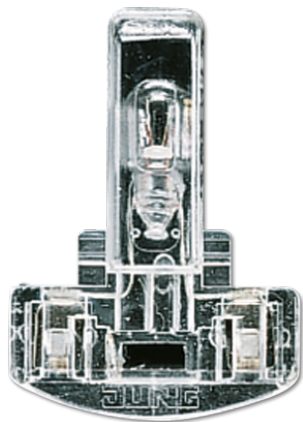

Productdatablad

Gloeilampje

Artikelnr.

96-12

Gloeilampje

voor wipschakelaar art.nr. 506 EU, 507 EU, 502 EU, 806 W, 807 W, 802 W, 806 NAW, 806 E, 807 E, 802 E, 606 W, 607 W, 602 W, 606 NAW, 606 E, 607 E, 602 E

voor wipcontroleschakelaar art.nr. 506 KOEU, 502 KOEU, 806 KOW, 802 KOW, 606 KOW, 602 KOW, 606 KOE, 602 KOE

voor impulsdrukker art.nr. 531 EU, 533 EU, 534 EU, 831 W, 833 W, 834 W, 831 E, 834 E, 631 W, 633 W, 634 W, 631 E, 634 E

voor hoofdschakelaar art.nr. 806 EHW, 802 EHW, 606 EH, 602 EH

Bij gebruik met 534 EU en K 534 EU, zorg voor uniforme spanningspotentialen en circuits.

gemiddeld aantal branduren ca. 12 000 uur

Uitvoering: