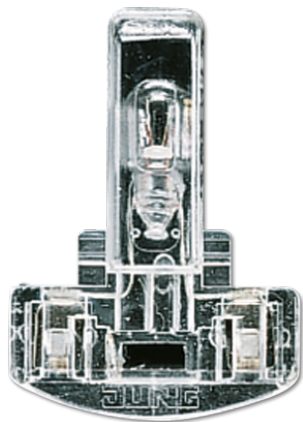

## Gloeilampje

Artikelnr.

96-24

### Gloeilampje

voor wipschakelaar art.nr. 506 EU, 507 EU, 502 EU, 806 W, 807 W, 802 W, 806 NAW, 806 E, 807 E, 802 E, 606 W, 607 W, 602 W, 606 NAW, 606 E, 607 E, 602 E

voor wipcontroleschakelaar art.nr. 506 KOEU, 502 KOEU, 806 KOW, 802 KOW, 606 KOW, 602 KOW, 606 KOE, 602 KOE