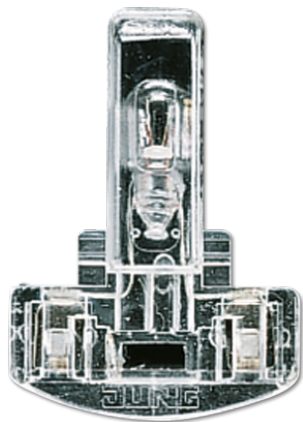

Productdatablad

Gloeilampje

Artikelnr.

96-36

Gloeilampje

voor wipschakelaar art.nr. 506 EU, 507 EU, 502 EU, 806 W, 807 W, 802 W, 806 NAW, 806 E, 807 E, 802 E, 606 W, 607 W, 602 W, 606 NAW, 606 E, 607 E, 602 E

voor wipcontroleschakelaar art.nr. 506 KOEU, 502 KOEU, 806 KOW, 802 KOW, 606 KOW, 602 KOW, 606 KOE, 602 KOE

voor impulsdrukker art.nr. 531 EU, 533 EU, 534 EU, 831 W, 833 W, 834 W, 831 E, 834 E, 631 W, 633 W, 634 W, 631 E, 634 E

voor hoofdschakelaar art.nr. 806 EHW, 802 EHW, 606 EH, 602 EH

Bij gebruik met 534 EU en K 534 EU, zorg voor uniforme spanningspotentialen en circuits.

gemiddeld aantal branduren ca. 12 000 uur

Uitvoering: