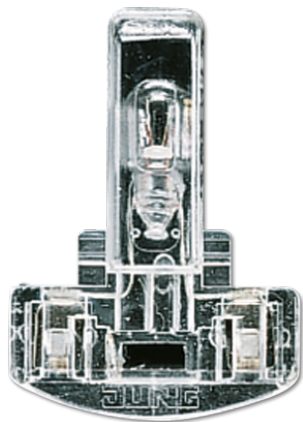

Productdatablad

Gloeilampje

Artikelnr.

96-48

Gloeilampje

voor wipschakelaar art.nr. 506 EU, 507 EU, 502 EU, 806 W, 807 W, 802 W, 806 NAW, 806 E, 807 E, 802 E, 606 W, 607 W, 602 W, 606 NAW, 606 E, 607 E, 602 E

voor wipcontroleschakelaar art.nr. 506 KOEU, 502 KOEU, 806 KOW, 802 KOW, 606 KOW, 602 KOW, 606 KOE, 602 KOE

voor impulsdrukker art.nr. 531 EU, 533 EU, 534 EU, 831 W, 833 W, 834 W, 831 E, 834 E, 631 W, 633 W, 634 W, 631 E, 634 E

voor hoofdschakelaar art.nr. 806 EHW, 802 EHW, 606 EH, 602 EH

Bij gebruik met 534 EU en K 534 EU, zorg voor uniforme spanningspotentialen en circuits.

gemiddeld aantal branduren ca. 12 000 uur

Uitvoering: