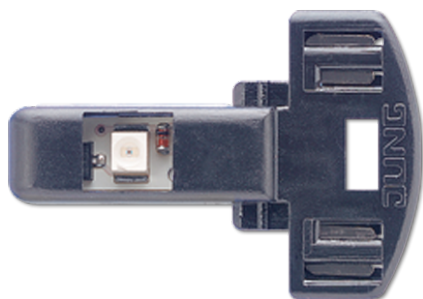

Productdatablad

Ledlampje

Artikelnr.

 961248 LED BL

Ledlampje

voor wipschakelaar art.nr. 506 EU, 507 EU, 502 EU, 806 W, 807 W, 802 W, 806 NAW, 806 E, 807 E, 802 E, 606 W, 607 W, 602 W, 606 NAW, 606 E, 607 E, 602 E

voor wipcontroleschakelaar art.nr. 506 KOEU, 502 KOEU, K 506 KO EU, 806 KOW, 802 KOW, 606 KOW, 602 KOW, 606 KOE, 602 KOE

voor impulsdrukker art.nr. 531 EU, 533 EU, 534 EU, K 534 EU, 831 W, 833 W, 834 W, 831 E, 834 E, 631 W, 633 W, 634 W, 631 E, 634 E

voor hoofdschakelaar art.nr. 806 EHW, 802 EHW, 606 EH, 602 EH

geschikt voor zowel AC als DC, niet polair

Bij gebruik met 534 EU en K 534 EU, zorg voor uniforme spanningspotentialen en circuits.

gemiddeld aantal branduren > 50 000 uur

Uitvoering:

 blauw 12 – 48 V ~, 4 mA
