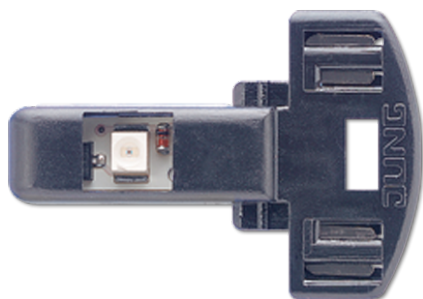

Productdatablad

Ledlampje

Artikelnr.

961248 LED GN

Ledlampje

voor wipschakelaar art.nr. 506 EU, 507 EU, 502 EU, 806 W, 807 W, 802 W, 806 NAW, 806 E, 807 E, 802 E, 606 W, 607 W, 602 W, 606 NAW, 606 E, 607 E, 602 E

voor wipcontroleschakelaar art.nr. 506 KOEU, 502 KOEU, K 506 KO EU, 806 KOW, 802 KOW, 606 KOW, 602 KOW, 606 KOE, 602 KOE

voor impulsdrukker art.nr. 531 EU, 533 EU, 534 EU, K 534 EU, 831 W, 833 W, 834 W, 831 E, 834 E, 631 W, 633 W, 634 W, 631 E, 634 E

voor hoofdschakelaar art.nr. 806 EHW, 802 EHW, 606 EH, 602 EH

geschikt voor zowel AC als DC, niet polair

Bij gebruik met 534 EU en K 534 EU, zorg voor uniforme spanningspotentialen en circuits.

gemiddeld aantal branduren > 50 000 uur

Uitvoering:

groen 12 – 48 V ~, 4 mA
