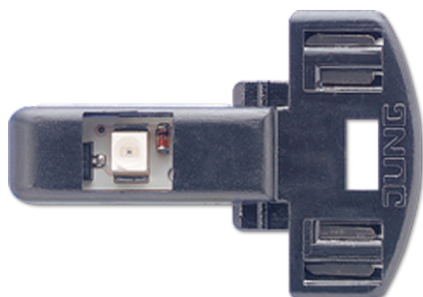

Productdatablad

Ledlampje

Artikelnr.

961248 LED W

Ledlampje

voor wipschakelaar art.nr. 506 EU, 507 EU, 502 EU, 806 W, 807 W, 802 W, 806 NAW, 806 E, 807 E, 802 E, 606 W, 607 W, 602 W, 606 NAW, 606 E, 607 E, 602 E

voor wipcontroleschakelaar art.nr. 506 KOEU, 502 KOEU, K 506 KO EU, 806 KOW, 802 KOW, 606 KOW, 602 KOW, 606 KOE, 602 KOE

voor impulsdrukker art.nr. 531 EU, 533 EU, 534 EU, K 534 EU, 831 W, 833 W, 834 W, 831 E, 834 E, 631 W, 633 W, 634 W, 631 E, 634 E

voor hoofdschakelaar art.nr. 806 EHW, 802 EHW, 606 EH, 602 EH

geschikt voor zowel AC als DC, niet polair

Bij gebruik met 534 EU en K 534 EU, zorg voor uniforme spanningspotentialen en circuits.

gemiddeld aantal branduren > 50 000 uur

Uitvoering:

wit 12 – 48 V ~, 4 mA
