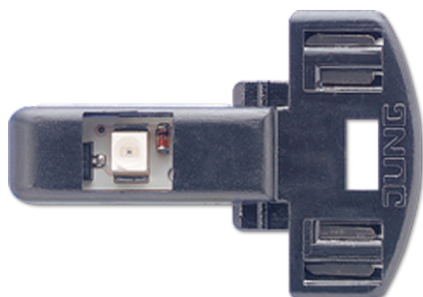

Productdatablad

Ledlampje

Artikelnr.

90-LED GN

Ledlampje

voor wipschakelaar art.nr. 506 EU, 507 EU, 502 EU, 806 W, 807 W, 802 W, 806 NAW, 806 E, 807 E, 802 E, 606 W, 607 W, 602 W, 606 NAW, 606 E, 607 E, 602 E

voor wipcontroleschakelaar art.nr. 506 KOEU, 502 KOEU, K 506 KO EU, 806 KOW, 802 KOW, 606 KOW, 602 KOW, 606 KOE, 602 KOE

voor impulsdrukker art.nr. 531 EU, 533 EU, 534 EU, K 534 EU, 831 W, 833 W, 834 W, 831 E, 834 E, 631 W, 633 W, 634 W, 631 E, 634 E

voor hoofdschakelaar art.nr. 806 EHW, 802 EHW, 606 EH, 602 EH

geschikt voor zowel AC als DC, niet polair

Bij gebruik met 534 EU en K 534 EU, zorg voor uniforme spanningspotentialen en circuits.

gemiddeld aantal branduren > 50 000 uur

Uitvoering:

groen 230 V ~, 1,1 mA
