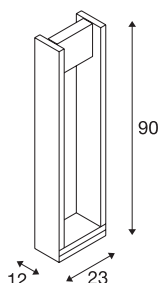

TECHNISCHE SPECIFICATIES

Art.nr.	1003001
Aantal verschillende lichtopeningen	1
Draai- of kantelbaar	zwenkbaar
IP-code	IP 65
Slagvastheidsklasse	IK 02
Slagvastheid	0.2 Joule
Montage	Opbouw
Montagebeschrijving	Vloer
Primaire nominale spanning	100-277V ~50/60Hz
Secundaire stroom / spanning	500 mA
Veiligheidsklasse	I
Wattage	18 W
minimale omgevingstemperatuur	-20 °C
maximale omgevingstemperatuur	40 °C
Niveau van inschakelstroom	17 A
Duur van inschakelstroom	35 µs
Stroboscopisch effect (SVM)	0.02
Lumen	1550 lm
Lichtkleurtemperatuur	3000 Kelvin
Stralingshoek	100 °
Kleur	antraciet
CRI	80

Lichtbron

916604	
--------	---

Accessoires

228730	VERBINDINGSBOX , 3-polig, IP68
--------	-----------------------------------

LXXBXX gegevens	L70B50
Levensduur	25000 h
Lichtval	direct
Risk Group	1
Lengte	12 cm
Breedte	23 cm
Hoogte	90 cm
Nettogewicht	6.159 kg
Brutogewicht	7.082 kg
BIG WHITE pagina	683