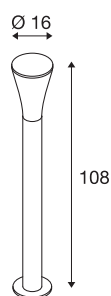

ALPA CONE 100

Outdoor staande lamp, TC-(D,H,T,Q)SE, IP55, antraciet, Ø/H 7,3/108 cm, max. 24 W

De van aluminium gemaakte staande lamp ALPA CONE 100 geeft uw licht via een opale lampenkop van pc af. Door de beveiligingsklasse IP55 is hij geschikt voor buitengebruik. Als optionele accessoires voor de beschikbare kleur- plus maatversies zijn grondpin, betonankerset, ta-peindset plus een verbindingsbox voor de veilige, elektrische aansluiting in ronde armatuur beschikbaar. De lamp wordt direct op 230 V netspanning aangesloten.

TECHNISCHE SPECIFICATIES

Art.nr.	228925
Fitting	E27
Aantal fittingen	1
IP-code	IP 55
Slagvastheidsklasse	IK 03
Slagvastheid	0.35 Joule
Montage	Opbouw
Montagebeschrijving	Vloer, Vloer met accessoires
Primaire nominale spanning	220-240V ~50/60Hz
Veiligheidsklasse	I
Wattage	24 W
Kleur	antraciet
Lichtval	direct - indirect
Hoogte	108 cm
Diameter	16 cm
Nettogewicht	1.76 kg
Brutogewicht	2.837 kg
BIG WHITE pagina	665