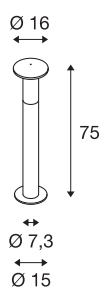

ALPA MUSHROOM 75

staande buitenlamp, TC-(D,H,T,Q)SE, IP55, steengrijs, Ø/H 16/75 cm, max. 24 W

De van aluminium gemaakte staande lamp ALPA MUSHROOM 75 geeft uw licht via een opale, paddenstelvormige lampenkop van pc af. Door de beveiligingsklasse IP55 is hij geschikt voor buitengebruik. Als optionele accessoires voor de beschikbare kleur- plus maatversies zijn grondpin, betonankerset, tapeindset plus een verbindingsbox voor de veilige, elektrische aansluiting in ronde armatuur beschikbaar. De lamp wordt direct op 230 V netspanning aangesloten.

TECHNISCHE SPECIFICATIES

Art.nr.	228945
Fitting	E27
Aantal fittingen	1
IP-code	IP 55
Slagvastheidsklasse	IK 03
Slagvastheid	0.35 Joule
Montage	Opbouw
Montagebeschrijving	Vloer, Vloer met accessoires
Primaire nominale spanning	220-240V ~50/60Hz
Veiligheidsklasse	I
Wattage	24 W
Kleur	antraciet
Lichtval	direct - indirect
Hoogte	75 cm
Diameter	16 cm
Nettogewicht	1.39 kg
Brutogewicht	2.04 kg
BIG WHITE pagina	665