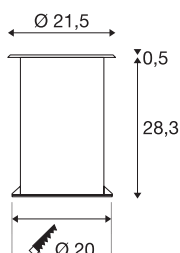

DASAR 215

outdoor vloerinbouwarmatuur, TC-(D,H,T,Q)SE, IP67, rond, roestvrij staal 316, max. 80 W

De hoogvolt vloerinbouwarmatuur DASAR 215 UNI vloerinbouwarmatuur is beloopbaar en overtuigt met zijn roestvrijstalen afdekking en deels gesatineerde glazen afdekking. Met zijn beschermingsgraad IP 67 is hij optimaal geschikt voor outdoor gebruik. Dankzij de zwenkbare E27 fitting kunt u de lichtbundel individueel uitlijnen. De behuizing bestaat uit hoogwaardig roestvrij staal 316 en glas. Wanneer laat u zich overtuigen door de voordelen van de SLV buitenarmaturen?

TECHNISCHE SPECIFICATIES

Art.nr.	229200
Fitting	E27
Aantal fittingen	1
IP-code	IP 67
Slagvastheidsklasse	IK 08
Slagvastheid	5 Joule
Montage	Inbouw
Montagebeschrijving	Vloer
Mechanische belasting	2 t
Primaire nominale spanning	220-240V ~50/60Hz
Veiligheidsklasse	I
Wattage	11 W
Kleur	roestvrij staal
Lichtsterkteverdeling	symmetrisch
Lichtval	direct
Diepte	22.5 cm
Diameter	21.5 cm
Nettogewicht	3.397 kg
Brutogewicht	4.222 kg
Vorm inbouwopening	rond
Inbouwdiepte	28.3 cm
Inbouwdiameter	20 cm