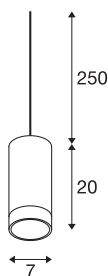

## TECHNISCHE SPECIFICATIES

Art.nr.	1002939
Fitting	GU10
Aantal fittingen	1
IP-code	IP 20
Montagebeschrijving	Plafond met accessoires
Primaire nominale spanning	220-240V ~50/60Hz
Veiligheidsklasse	I
Wattage	10 W
Kleur	zwart
Lichtval	direct
Hoogte	20 cm
Diameter	7 cm
Nettogewicht	0.653 kg
Brutogewicht	0.821 kg
BIG WHITE pagina	305