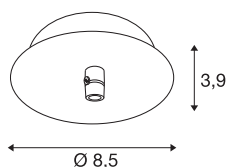

TECHNISCHE SPECIFICATIES

Art.nr.	132600
IP-code	IP 20
Montage	Opbouw
Montagebeschrijving	Plafond
Nominale spanning	220-240V ~50/60Hz V
Veiligheidsklasse	I
Kleur	zwart
Hoogte	3.9 cm
Diameter	8.5 cm
Nettogewicht	0.164 kg
Brutogewicht	0.213 kg
BIG WHITE pagina	279