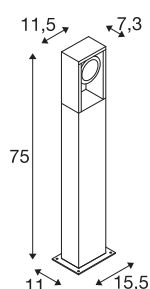

ESKINA FRAME 75 FL

Outdoor staande led armatuur single antraciet CCT-switch 3000/4000 K

Een rondom geslaagd design, elegant verpakt in de rechthoekige aluminium omlijsting: de populaire outdoor-armaturen van de ESKINA-serie bieden nu met het designalternatief FRAME nog meer toepassingsmogelijkheden. Zo slaat het antracietkleurige ESKINA FRAME bij elk gebruik buiten een goed figuur. De draaibare lampkoppen zorgen voor een flexibel instelbare lichtuittreding. Dankzij de hoge IP-beschermingsklasse is de ESKINA optimaal beschermd tegen weer en wind. Daar komt nog bij dat de lichtkleur (3000/4000 K) via de CCT-switch flexibel voor de installatie kan worden ingesteld. De eenvoudige installatie is daarna niet meer dan een formaliteit.

TECHNISCHE SPECIFICATIES

Art.nr.	1004750
Draai- of kantelbaar	zwenkbaar
IP-code	IP 65
Slagvastheidsklasse	IK 06
Slagvastheid	1 Joule
Montage	Opbouw
Montagebeschrijving	Vloer
Primaire nominale spanning	220-240V ~50/60Hz
Secundaire stroom / spanning	350 mA
Veiligheidsklasse	I
Wattage	15 W
minimale omgevingstemperatuur	-20 °C
maximale omgevingstemperatuur	35 °C
Niveau van inschakelstroom	30 A
Duur van inschakelstroom	40 µs
Stroboscopisch effect (SVM)	0.07
Lumen	1100/1200 lm
Lichtkleurtemperatuur	3000/4000 Kelvin
Stralingshoek	95 °
Kleur	antraciet
CRI	80
LXXBXX gegevens	L70B50

Lichtbron

916483	
--------	---

Accessoires

228730	VERBINDINGSBOX , 3-polig, IP68
--------	-----------------------------------

Levensduur	30000 h
Lichtsterkteverdeling	rotatiesymmetrisch
Lichtval	direct
Risk Group	1
Lengte	11.5 cm
Breedte	7.3 cm
Hoogte	75 cm
Nettogewicht	2.981 kg
Brutogewicht	3.648 kg
BIG WHITE pagina	629