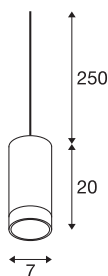

ASTINA QPAR51

Indoor pendelarmatuur, grijs

De ASTINA hoogvolt pendelarmatuur is gemaakt van aluminium en is zowel geschikt voor toepassing van GU-10-halogenen als voor retrofit LED-lichtbronnen. De behuizing van het armatuur beschikt over een glasafdekking, waarmee een kleurafgrenzing door indirecte verlichting wordt bereikt. ASTINA PD wordt kant-en-klaar voor directe aansluiting op 230V netspanning geleverd.

TECHNISCHE SPECIFICATIES

Art.nr.	1002938
Fitting	GU10
Aantal fittingen	1
IP-code	IP 20
Montagebeschrijving	Plafond met accessoires
Primaire nominale spanning	220-240V ~50/60Hz
Veiligheidsklasse	I
Wattage	10 W
Kleur	grijs
Lichtval	direct
Hoogte	20 cm
Diameter	7 cm
Pendellengte	250 cm
Nettogewicht	0.654 kg
Brutogewicht	0.825 kg