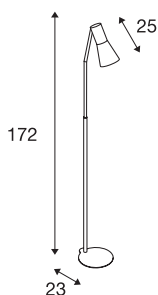

PHELIA

staande lamp, A60, zwart, max. 23 W

De in meerdere kleurvarianten verkrijgbare staande lamp PHELIA maakt indruk door zijn elegant konische lampenkap en haar puristische uitstraling. De van aluminium en staal vervaardigde armatuur is door de ingebouwde E27 fitting zowel voor normale gloeilampen als voor spaarlampen en led lichtbronnen geschikt. De PHELIA staande lamp wordt met een voedingskabel met geïntegreerde voetschakelaar geleverd en is voorbereid voor directe aansluiting op 230 V netspanning.

TECHNISCHE SPECIFICATIES

| | |
|----------------------------|---------------------|
| Art.nr. | 146010 |
| Fitting | E27 |
| Aantal fittingen | 1 |
| Kantelbereik | 90 ° |
| Horizontaal draaibereik | 350 ° |
| Draai- of kantelbaar | Draai- en zwenkbaar |
| IP-code | IP 20 |
| Slagvastheidsklasse | IK 03 |
| Slagvastheid | 0.35 Joule |
| Montage | Mobiel |
| Primaire nominale spanning | 220-240V ~50/60Hz |
| Veiligheidsklasse | I |
| Wattage | 23 W |
| Kleur | zwart |
| Lichtval | direct |
| Lengte | 24 cm |
| Breedte | 20 cm |
| Hoogte | 172 cm |
| Nettogewicht | 6.36 kg |
| Brutogewicht | 8.22 kg |
| BIG WHITE pagina | 453 |